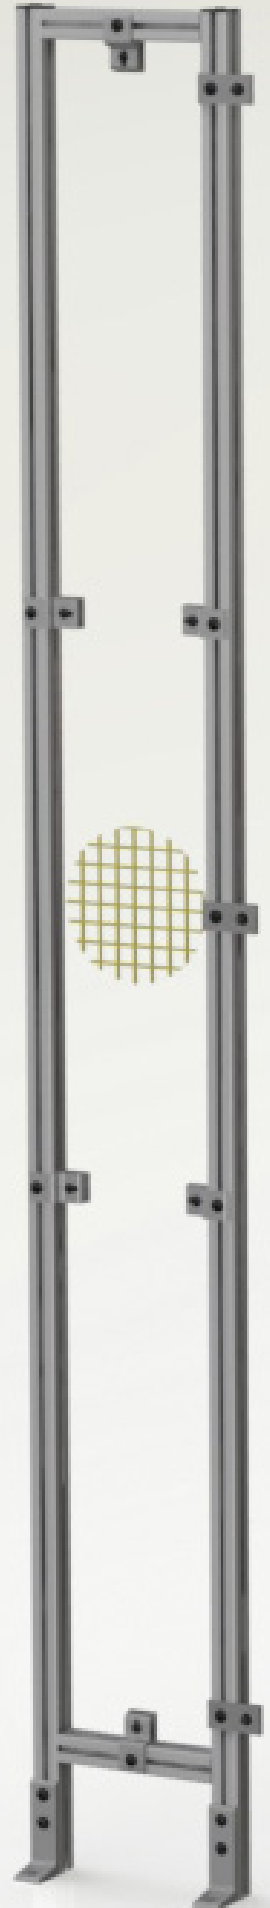

## PANEL SIZE AND ITEM NUMBER

- 1 x 6**  
Yellow Mesh  
114486
- Black Mesh  
114487
- Clear Polycarbonate  
114488
- 1 x 8**  
Yellow Mesh  
114492
- Black Mesh  
114493
- Clear Polycarbonate  
114494

## PANEL SIZE AND ITEM NUMBER

- 3 x 6**  
Yellow Mesh  
114468
- Black Mesh  
114469
- Clear Polycarbonate  
114470
- 3 x 8**  
Yellow Mesh  
114477
- Black Mesh  
114478
- Clear Polycarbonate  
114479

## PANEL SIZE AND ITEM NUMBER

- 4 x 6**  
Yellow Mesh  
114456
- Black Mesh  
114457
- Clear Polycarbonate  
114458
- 4 x 8**  
Yellow Mesh  
114462
- Black Mesh  
114463
- Clear Polycarbonate  
114464

## PANEL SIZE AND ITEM NUMBER