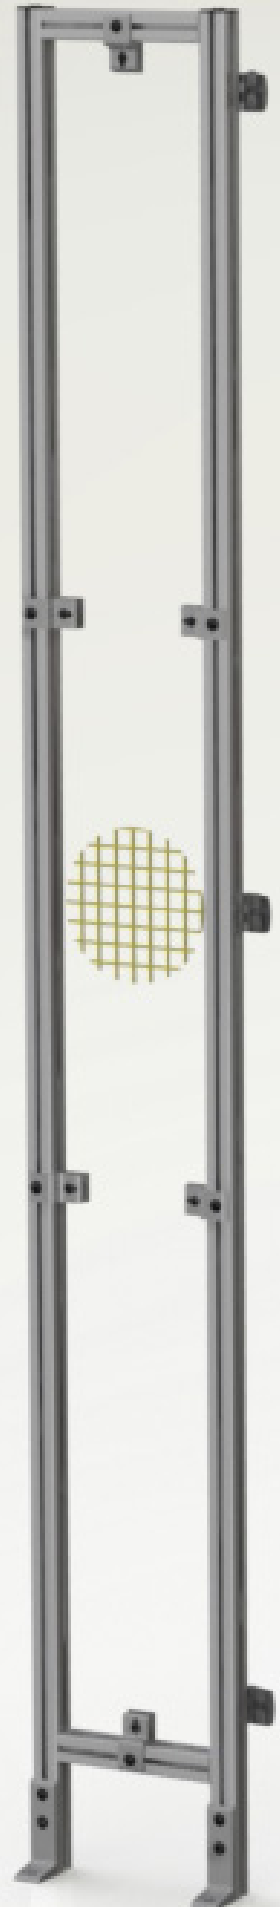

4 x 8

Yellow Mesh
114465

Black Mesh
114466

Clear Polycarbonate
114467